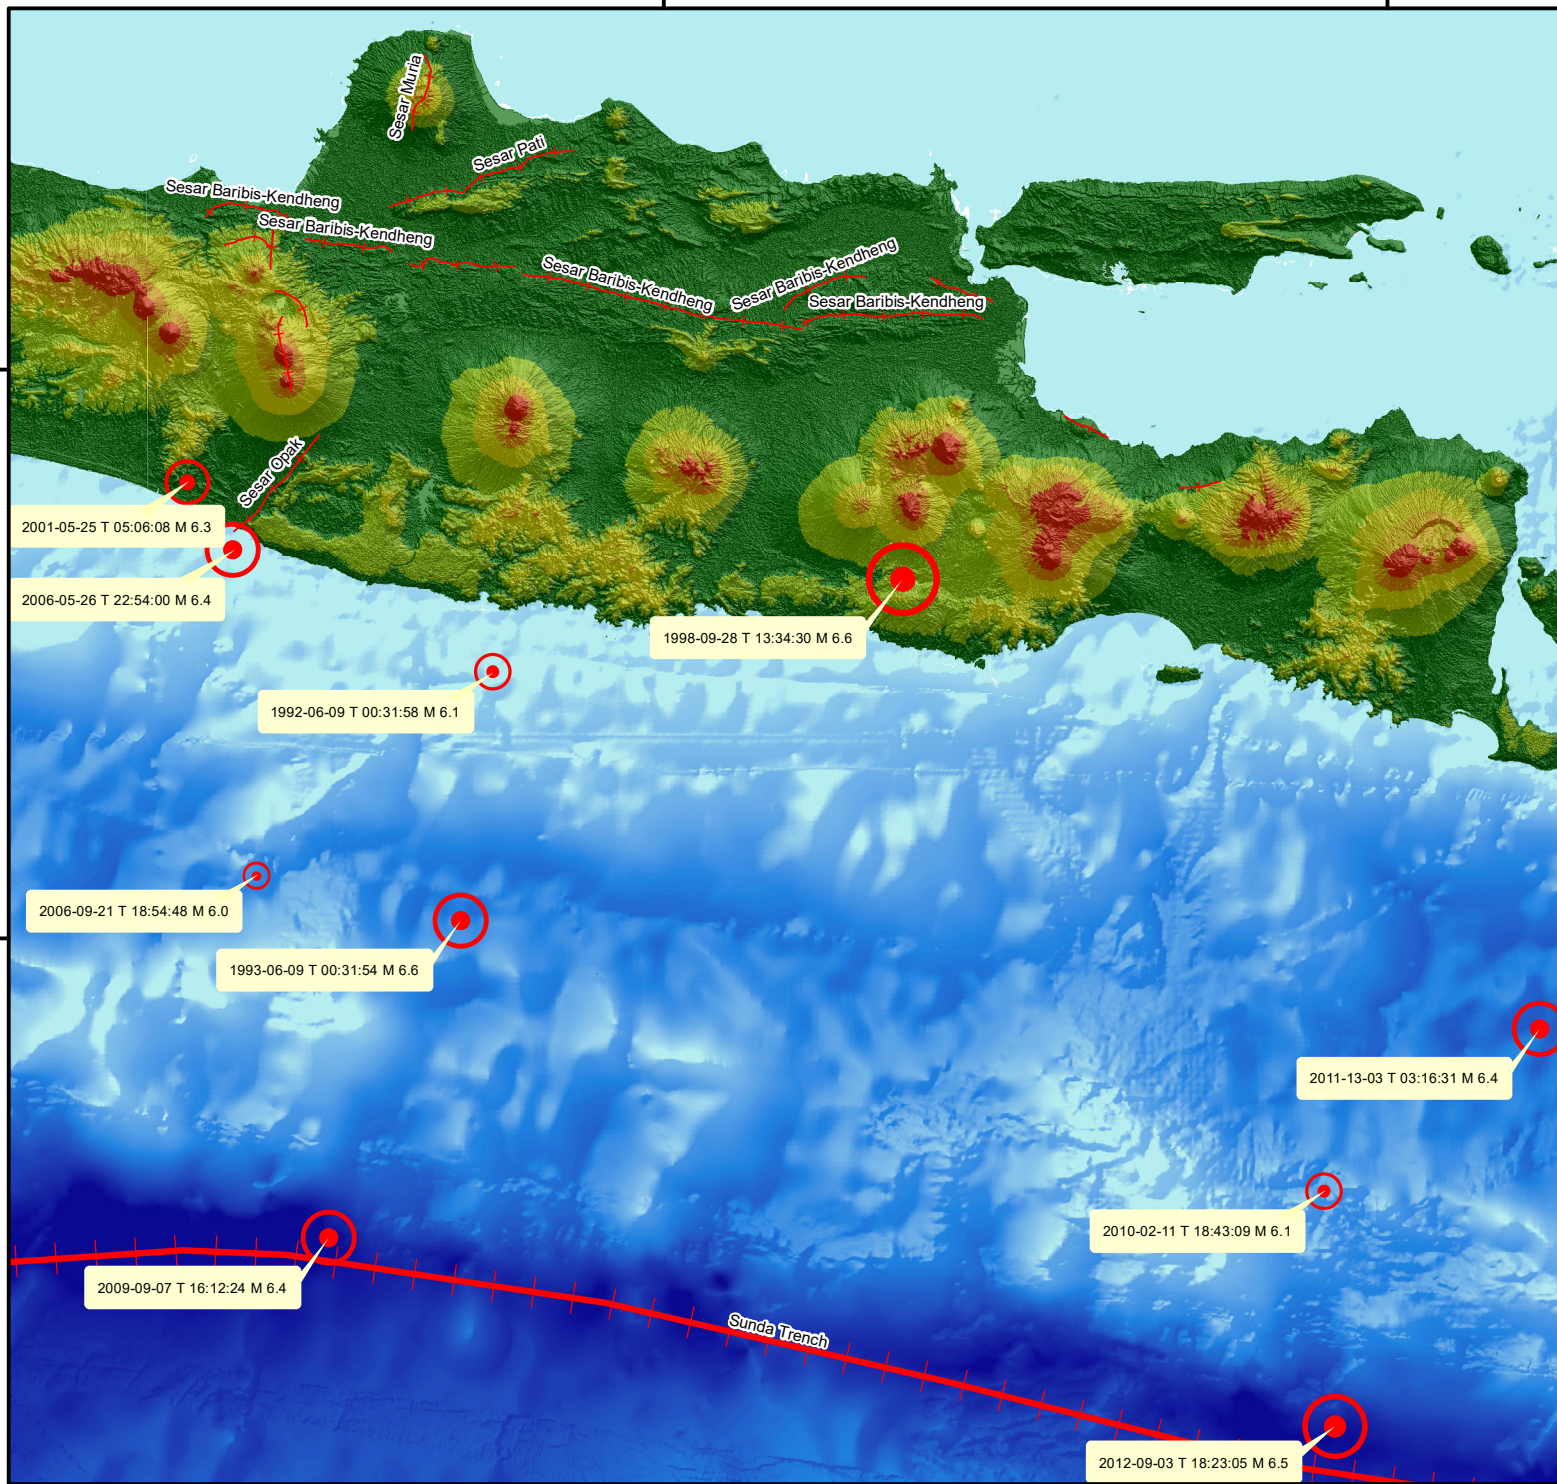

111°40'0"E

114°0'0"E

7°30'0"S

7°30'0"S

9°20'0"S

9°20'0"S